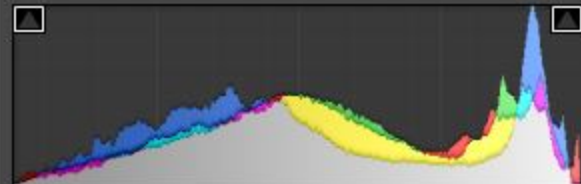

## Histograma ▾

ISO 100

55 mm

*f*/3,5

1/60 seg.

Fotografía original

Herramienta :

**Recortar y enderezar**

Restringir a imagen

Restaurar

Cerrar

Temperatura

4650

Matiz

+3

Tono

Automático

Exposición

+2,00