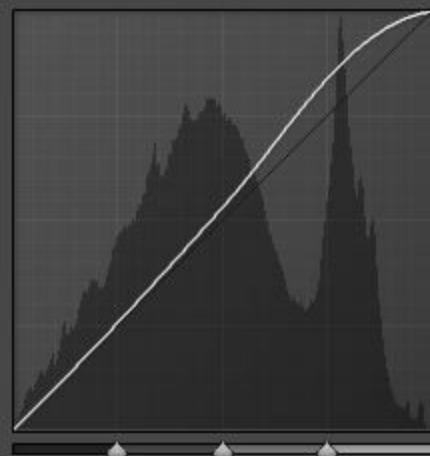

### Presencia

Textura  +21

Claridad  +18

Borrar neblina  +5

Intensidad  +10

Saturación  +10

### Curva de tonos

Ajustar :

Región