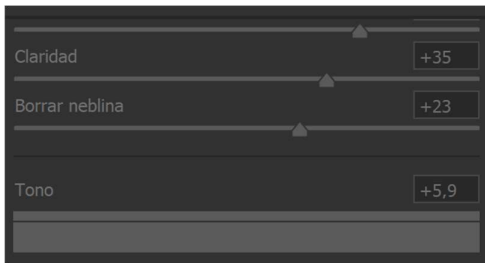

Saturación +3

Detalles

Enfoque 70

Reducción de ruido 43

Reducción de ruido en color 25

Mezclador de colores.

Naranjas +41

Amarillos +33

Pincel corrector (para el cielo)

Parámetros:

Temperatura -11

Exposición -0,30

Contraste +28

Iluminaciones -42

Sombras -80

Blancos -45

Negros -2

Texturas +49

Claridad +35

Borrar neblina +23

Luminancia

Naranja +41

Amarillos -33

Azules -6