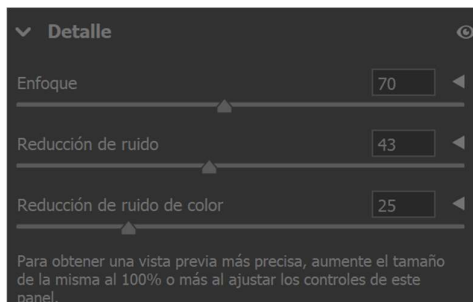

Revelado RAW, fotografía de Diego Rosa

Programas: Camera Raw y Photoshop

Exposición +0,25

Bajar iluminaciones a -49

Sombras +35

Texturas +14

Claridad +15

Intensidad +26

Saturación +3

Detalles

Enfoque 70

Reducción de ruido 43

Reducción de ruido en color 25

Mezclador de colores.

Naranjas +41

Amarillos +33