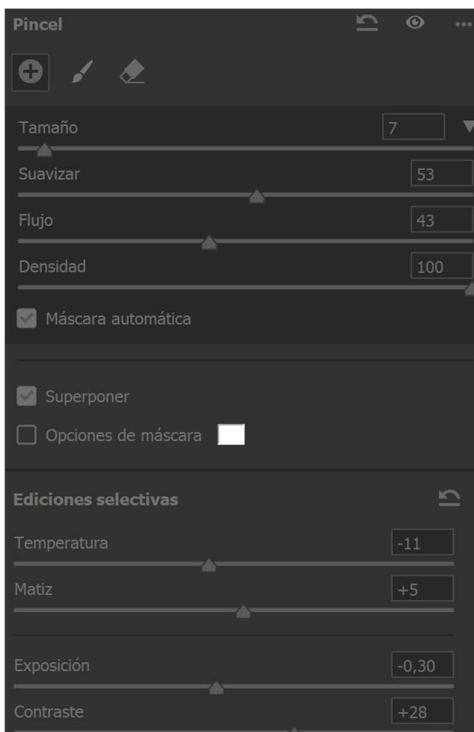

Revelado RAW, fotografía de Diego Rosa

Programas: Camera Raw y Photoshop

Exposición +0,25

Bajar iluminaciones a -49

Sombras +35

Texturas +14

Claridad +15

Intensidad +26

Saturación +3

Detalles

Enfoque 70

Reducción de ruido 43

Reducción de ruido en color 25

Mezclador de colores.

Naranjas +41

Amarillos +33

Pincel corrector (para el cielo)

Parámetros:

Temperatura -11

Exposición -0,30

Contraste +28

Iluminaciones -42

Sombras -80

Blancos -45