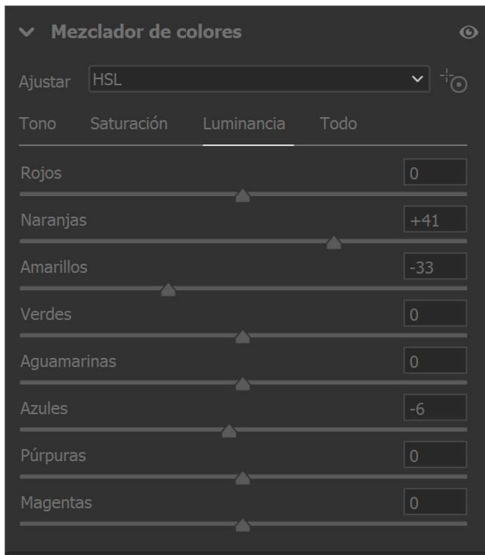

Revelado RAW, fotografía de Diego Rosa

Programas: Camera Raw y Photoshop

Exposición +0,25

Bajar iluminaciones a -49

Sombras +35

Texturas +14

Claridad +15

Intensidad +26

Saturación +3

Detalles

Enfoque 70

Reducción de ruido 43

Reducción de ruido en color 25

Mezclador de colores.

Naranjas +41

Amarillos +33

Pincel corrector (para el cielo)

Parámetros:

Temperatura -11

Exposición -0,30

Contraste +28

Iluminaciones -42

Sombras -80

Blancos -45

Negros -2

Texturas +49

Claridad +35

Borrar neblina +23

Luminancia

Naranja +41

Amarillos -33

Azules -6