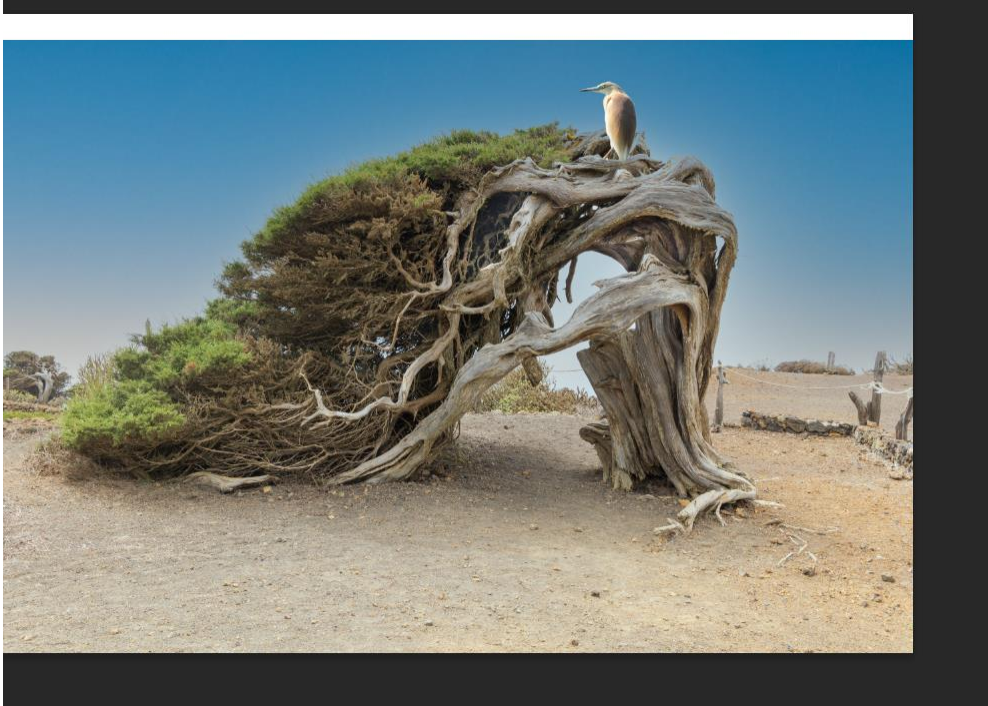

FOTO RAW

Retocs essencials amb càmera raw

Substitució del cel

Curves a les parts mes fosques

Afegir un ocell que ja tenia jo

Colocar ocell

He dat més alçada i he retallat una mica de sota

Filtre Nick i filtre de la galeria per dar to torrat

Foto acabada