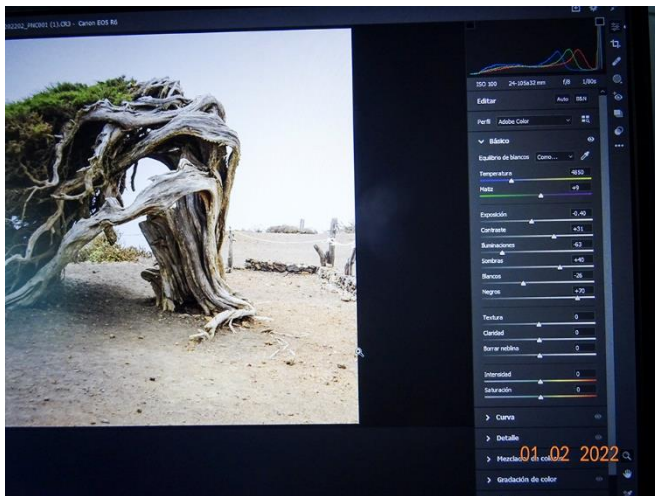

FOTO RAW

Retocs essencials amb càmera raw

Substitució del cel

Curves a les parts mes fosques

Afegir un ocell que ja tenia jo

Colocar ocell

He dat més alçada i he retallat una mica de sota

Filtre Nick i filtre de la galeria per dar to torrat

Foto acabada