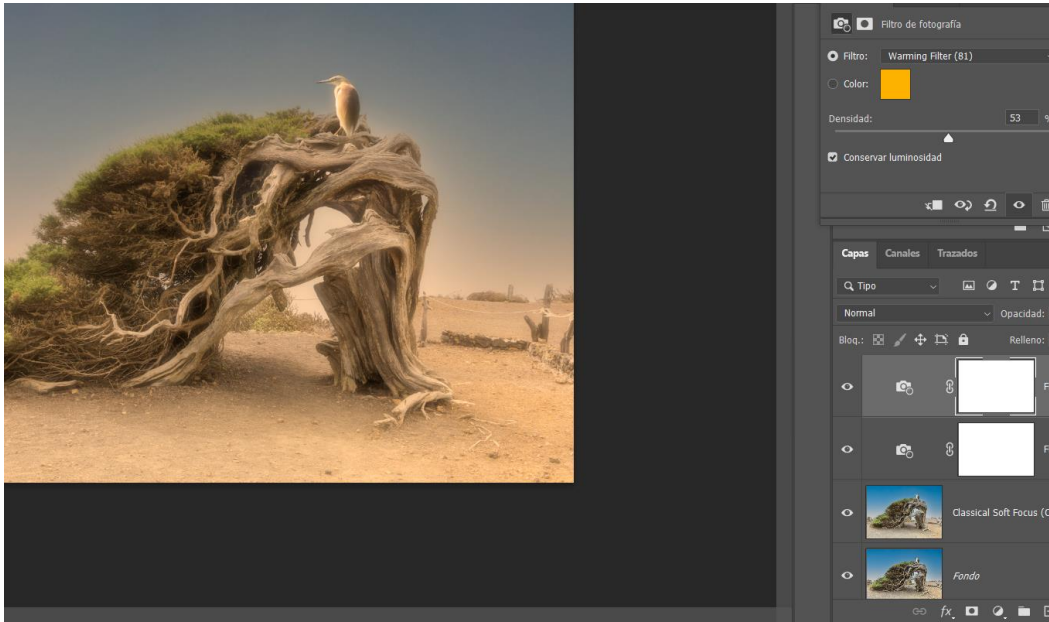

FOTO RAW

Retocs essencials amb càmera raw

Substitució del cel

Curves a les parts mes fosques

Afegir un ocell que ja tenia jo

Colocar ocell

He dat més alçada i he retallat una mica de sota

Filtre Nick i filtre de la galeria per dar to torrat

Foto acabada