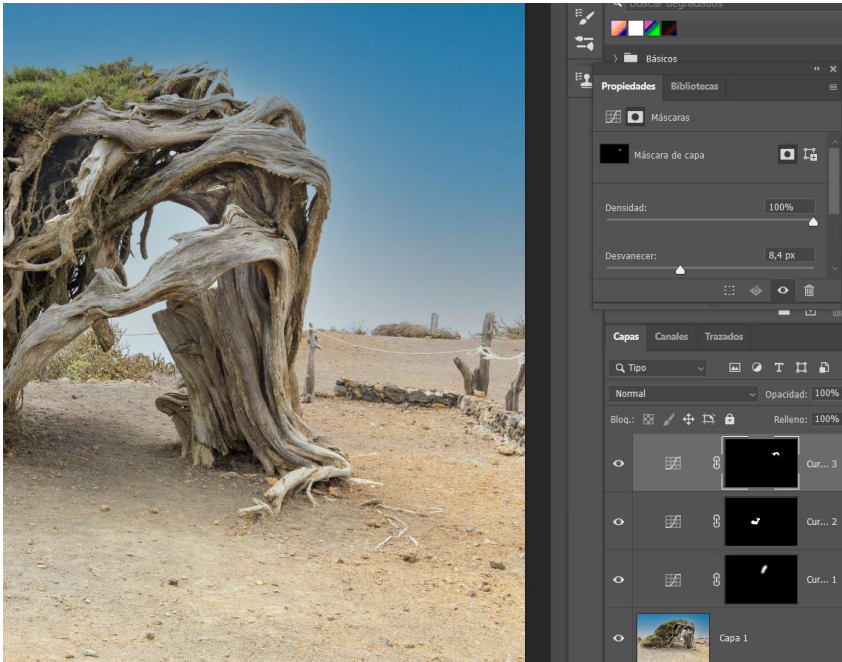

FOTO RAW

Retocs essencials amb càmera raw

Substitució del cel

Curves a les parts mes fosques

Afegir un ocell que ja tenia jo

Colocar ocell

He dat més alçada i he retallat una mica de sota

Filtre Nick i filtre de la galeria per dar to torrat

Foto acabada